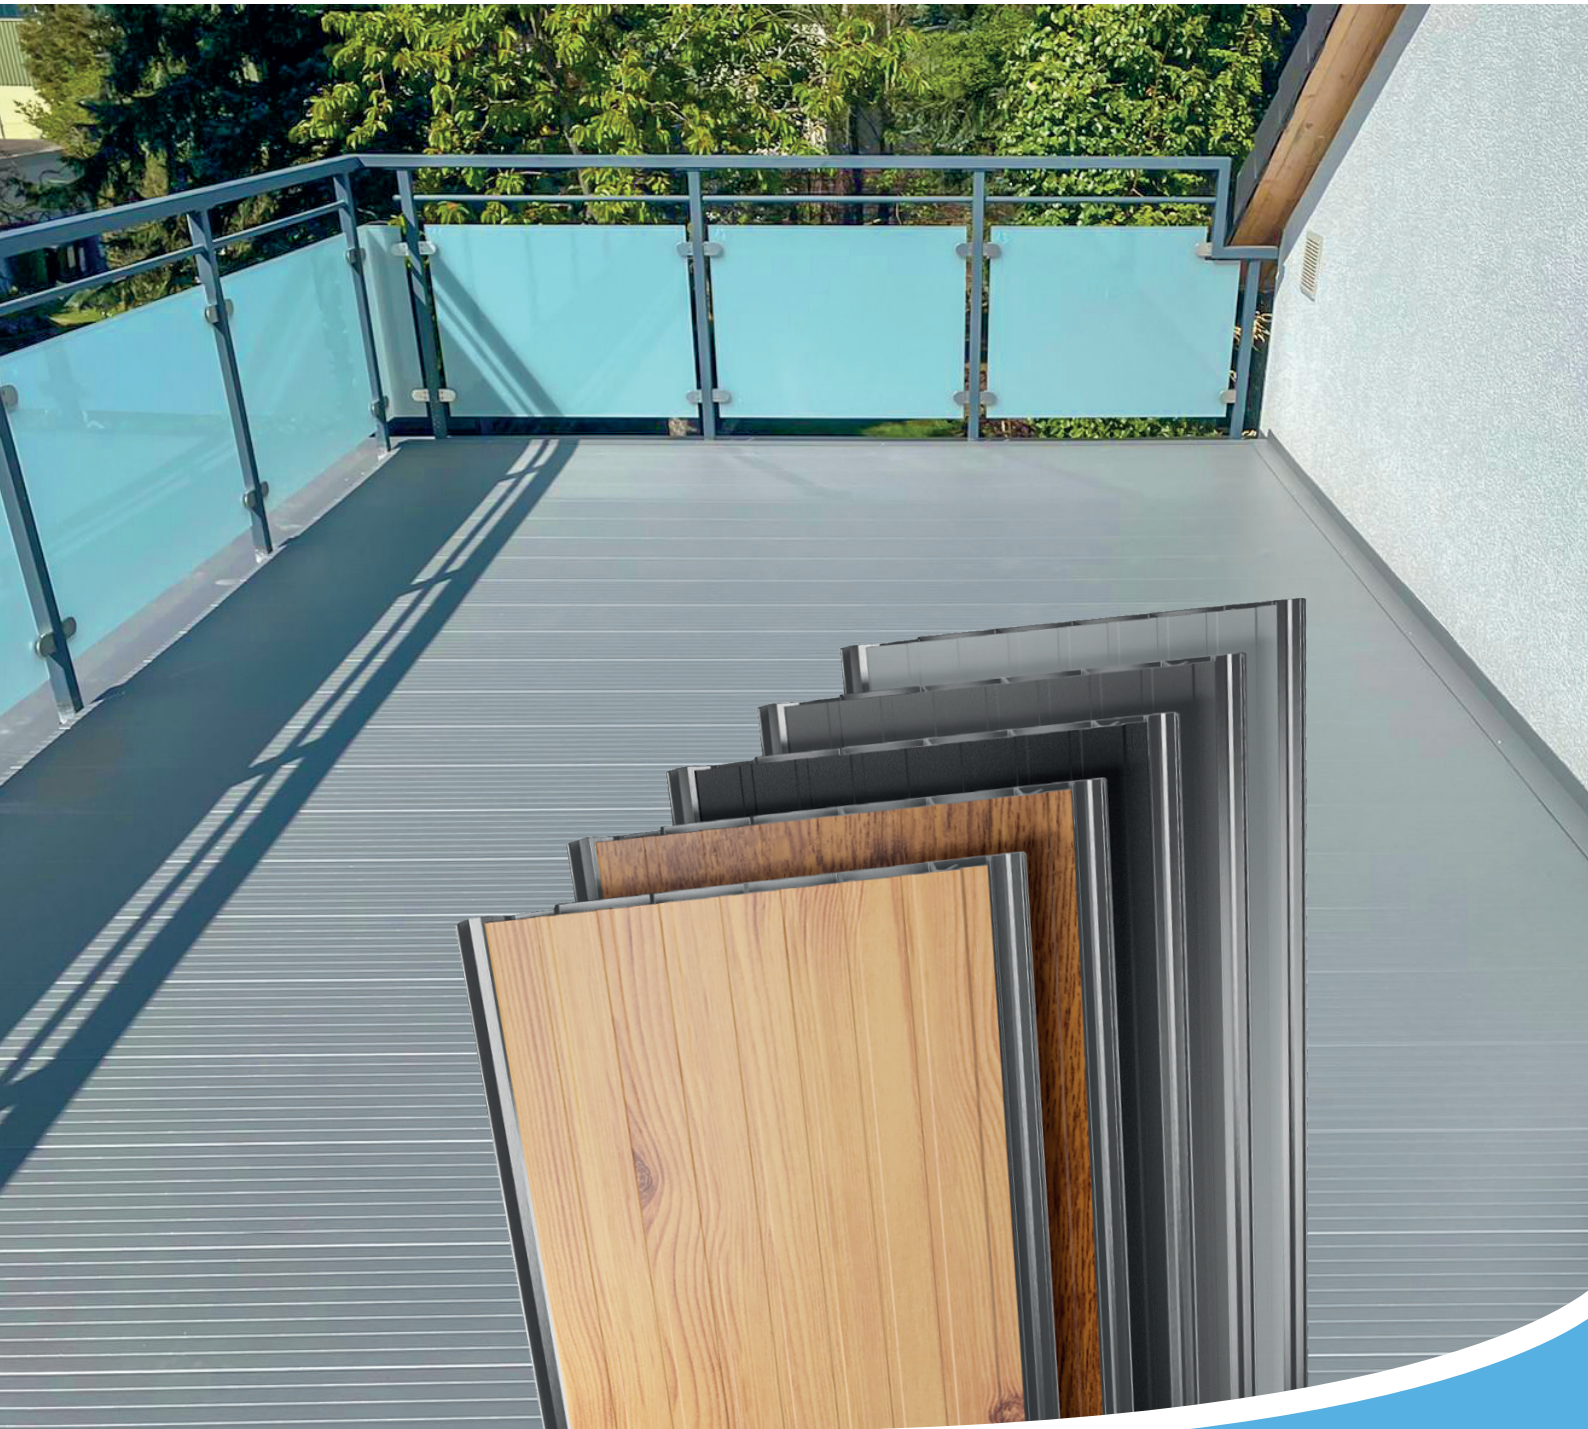

AluMax

Der clevere Balkon- und Terrassenboden

neomat®