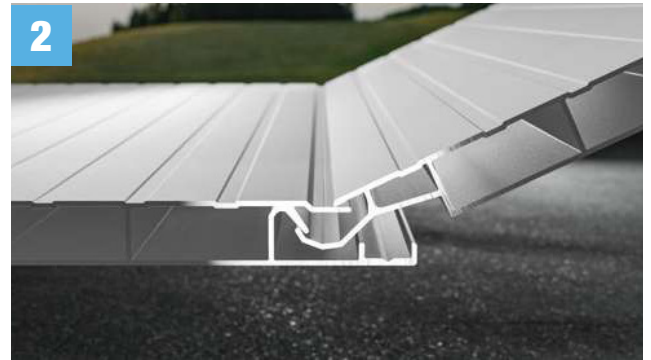

AluMax

Montage leicht gemacht

Unsere Bodenplattendielen AluMax lassen sich besonders einfach verlegen. Dank einer Schritt-für-Schritt-Montageanleitung gelingt die Ins-

tallation schnell und unkompliziert. Alle Profile sind flexibel miteinander kombinierbar, sodass Sie individuelle Flächen gestalten und Ihrem Out-

doorboden einen harmonischen, modernen Look verleihen können.