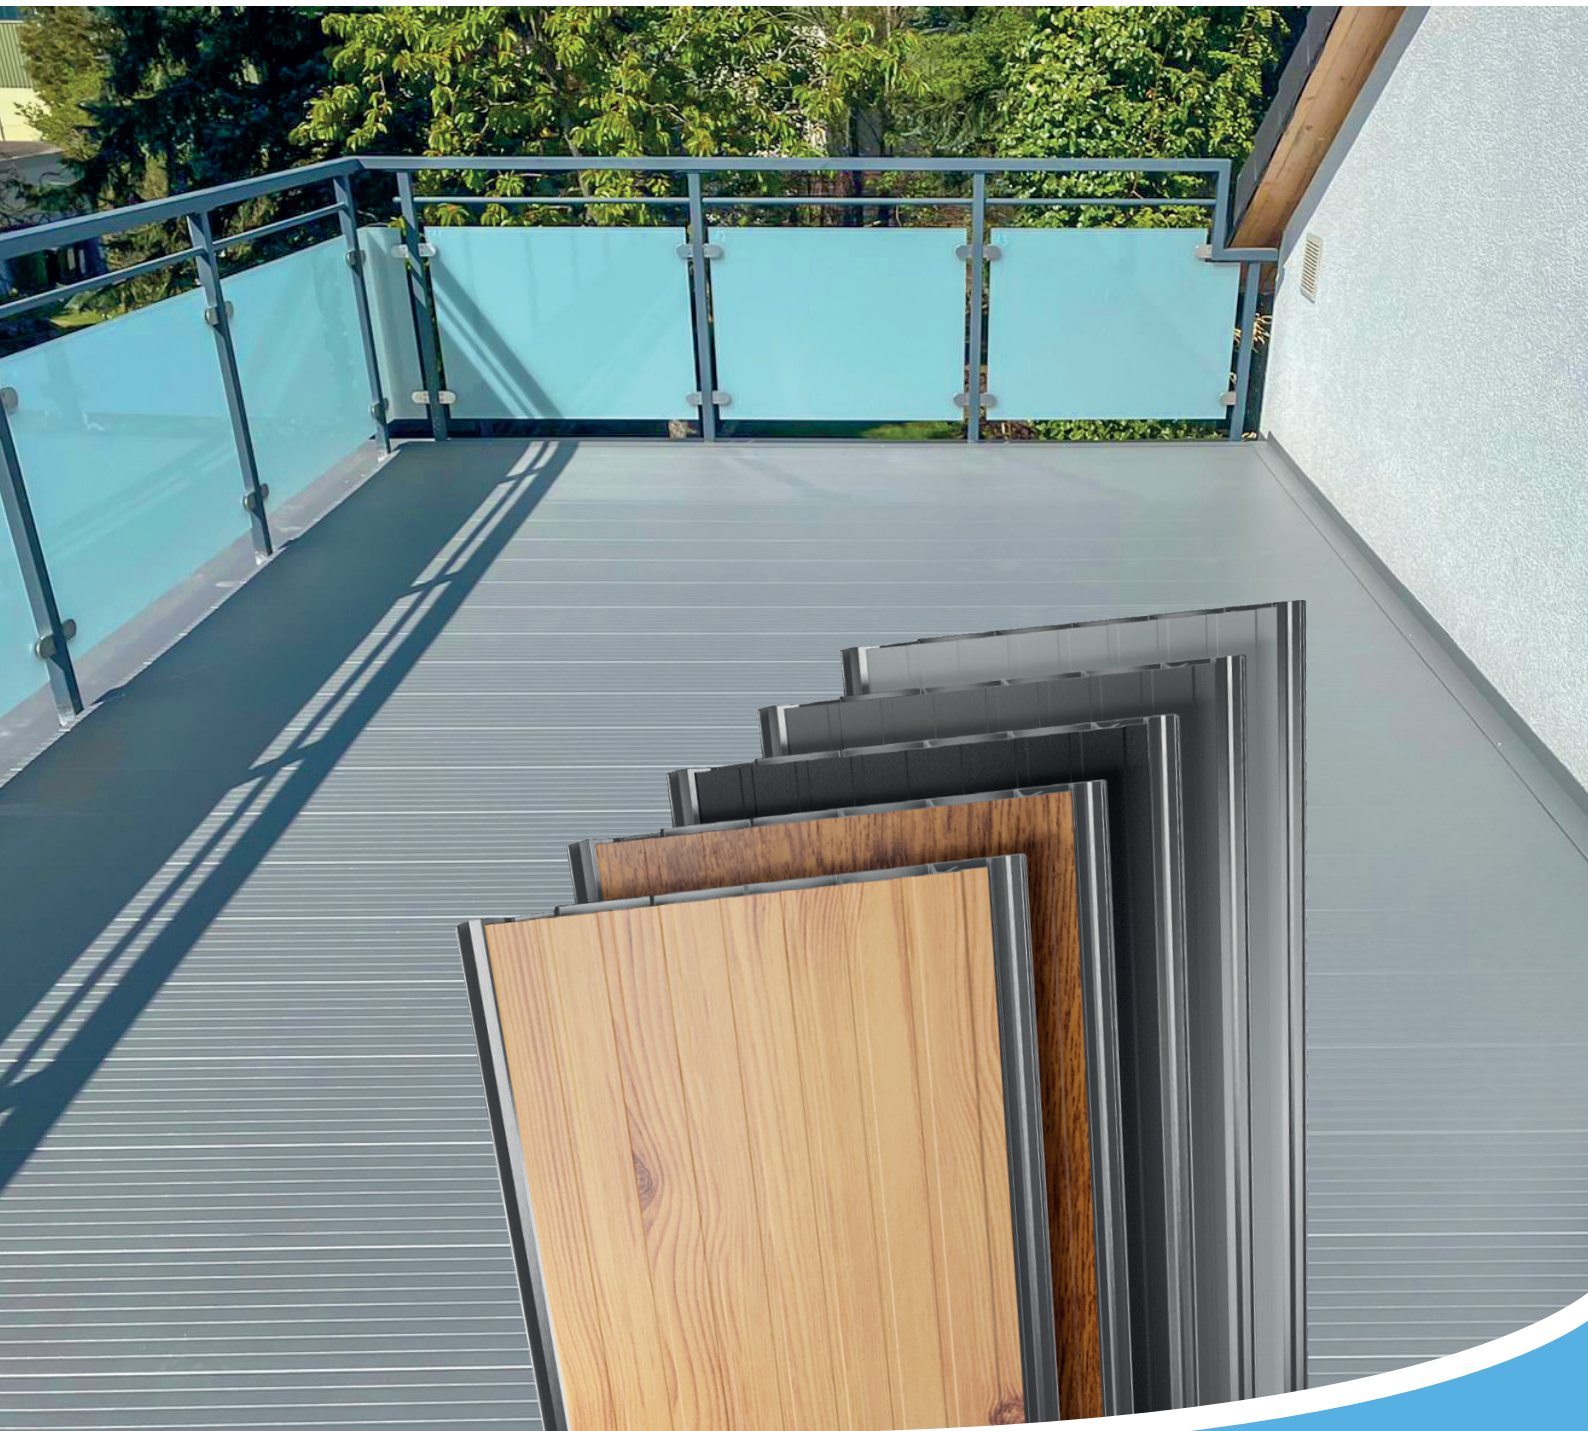

AluMax

Sols étanche pour balcons et terrasses

neomat®

AluMax

Sols étanche pour balcons et terrasses

Le sol de balcon **AluMax** est une solution durable et résistante aux intempéries pour les espaces extérieurs modernes. Sa construction en aluminium étanche et indéformable garantit une stabilité dimensionnelle durable et un entretien minimal. Sa surface fermée et sans joints allie un design intemporel à une fonctionnalité maximale. Que ce soit dans une construction neuve ou une rénovation, AluMax s'installe rapidement, proprement et sans étanchéité supplémentaire sur presque tous les supports, apportant ainsi qualité et confort à votre balcon.

Le revêtement de sol pour balcon **AluMax** est polyvalent et idéal pour les balcons, les terrasses, les jardins sur les toits ou les passerelles. Grâce à sa construction robuste en aluminium et à sa surface sans joints, il convient aussi bien aux projets de construction neuve qu'aux rénovations. Que ce soit sur du béton, du bois ou du carrelage, AluMax s'installe rapidement, proprement et durablement, et confère à chaque espace extérieur un aspect moderne et haut de gamme.

Avantages

- ✓ Grandes portées possibles
- ✓ Profilés combinables pour des applications flexibles
- ✓ Lames imperméables et résistantes aux intempéries pour une utilisation durable
- ✓ Surface sans joints pour un aspect moderne et uniforme
- ✓ Pose simple pour un montage rapide et efficace
- ✓ Fixation invisible pour un aspect général soigné
- ✓ Revêtement résistant à l'abrasion pour une qualité durable et un entretien réduit
- ✓ Large choix de couleurs et d'aspects bois pour une conception personnalisée