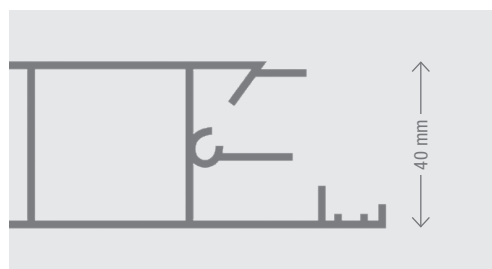

AluMax

Aperçu des produits

Plancher de balcon AluMax F18		BBSALUAM001
Couleur unie, épaisseur 18 mm		
Longueurs	4050 / 5050 / 6050 / 6900 mm	
Largeur	200 mm	
Envergure	1050 mm (2 appuis) / 1200 mm (3 appuis ou plus)	
Couleurs	Gris clair, Gris, Gris foncé	

Plancher de balcon AluMax F18		BBSALUAM005
Décor bois, épaisseur 18 mm		
Longueurs	6050 mm	
Largeur	200 mm	
Envergure	1050 mm (2 appuis) / 1200 mm (3 appuis ou plus)	
Couleurs	Bois clair, Bois foncé	

Plancher de balcon AluMax G40		BBSALUAM010
Couleur unie, épaisseur 40 mm		
Longueurs	4050 / 5050 / 6050 / 6900 mm	
Largeur	200 mm	
Envergure	2150 mm (2 appuis) / 2450 mm (3 appuis ou plus)	
Couleurs	Gris clair, Gris, Gris foncé	