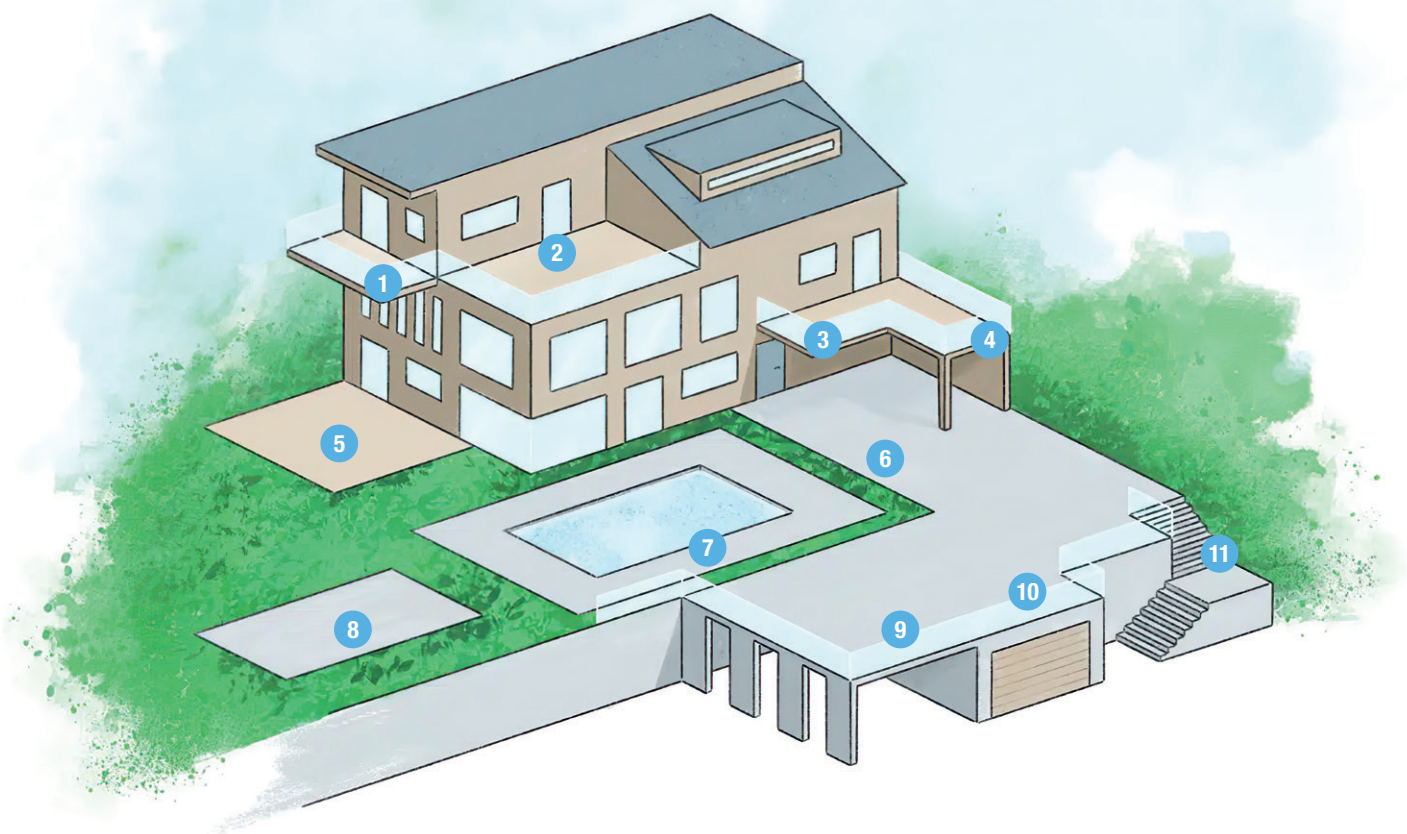

AluMax

Sols étanche pour balcons et terrasses

neomat®

AluMax

Sols étanche pour balcons et terrasses

Le sol de balcon **AluMax** est une solution durable et résistante aux intempéries pour les espaces extérieurs modernes. Sa construction en aluminium étanche et indéformable garantit une stabilité dimensionnelle durable et un entretien minimal. Sa surface fermée et sans joints allie un design intemporel à une fonctionnalité maximale. Que ce soit dans une construction neuve ou une rénovation, AluMax s'installe rapidement, proprement et sans étanchéité supplémentaire sur presque tous les supports, apportant ainsi qualité et confort à votre balcon.

Le revêtement de sol pour balcon **AluMax** est polyvalent et idéal pour les balcons, les terrasses, les jardins sur les toits ou les passerelles. Grâce à sa construction robuste en aluminium et à sa surface sans joints, il convient aussi bien aux projets de construction neuve qu'aux rénovations. Que ce soit sur du béton, du bois ou du carrelage, AluMax s'installe rapidement, proprement et durablement, et confère à chaque espace extérieur un aspect moderne et haut de gamme.

Domaines d'application

- ① Revêtement de sol pour balcons
- ② Terrasses de toit, garages de toit, étanchéité de toits plats
- ③ Rénovation de balcons
- ④ Extension de balcons
- ⑤ Terrasses
- ⑥ Allées de jardin, chemins piétonniers
- ⑦ Bordures de piscine
- ⑧ Couverture de piscine praticable
- ⑨ Abri de voiture praticable, extension de terrasse
- ⑩ Toit de garage praticable et étanche
- ⑪ Rénovation d'escaliers