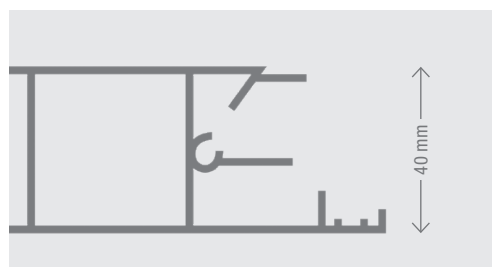

AluMax

Aperçu des produits

Plancher de balcon AluMax F18		BBSALUAM001
Couleur unie, épaisseur 18 mm		
Longueurs	4050 / 5050 / 6050 / 6900 mm	
Largeur	200 mm	
Envergure	1050 mm (2 appuis) / 1200 mm (3 appuis ou plus)	
Couleurs	Gris clair, Gris, Gris foncé	

Plancher de balcon AluMax F18		BBSALUAM005
Décor bois, épaisseur 18 mm		
Longueurs	6050 mm	
Largeur	200 mm	
Envergure	1050 mm (2 appuis) / 1200 mm (3 appuis ou plus)	
Couleurs	Bois clair, Bois foncé	

Plancher de balcon AluMax G40		BBSALUAM010
Couleur unie, épaisseur 40 mm		
Longueurs	4050 / 5050 / 6050 / 6900 mm	
Largeur	200 mm	
Envergure	2150 mm (2 appuis) / 2450 mm (3 appuis ou plus)	
Couleurs	Gris clair, Gris, Gris foncé	