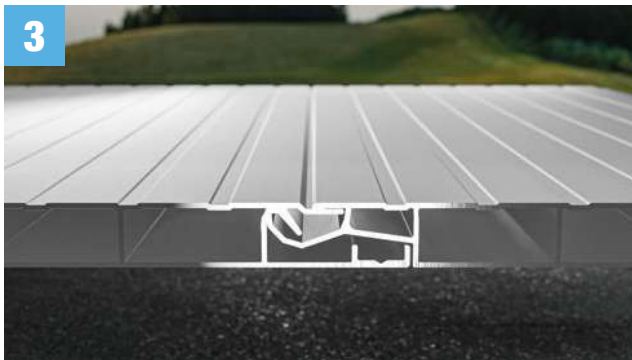

AluMax

Montage leicht gemacht

Unsere Bodenplattendielen AluMax lassen sich besonders einfach verlegen. Dank einer Schritt-für-Schritt-Montageanleitung gelingt die Ins-

tallation schnell und unkompliziert. Alle Profile sind flexibel miteinander kombinierbar, sodass Sie individuelle Flächen gestalten und Ihrem Out-

doorboden einen harmonischen, modernen Look verleihen können.