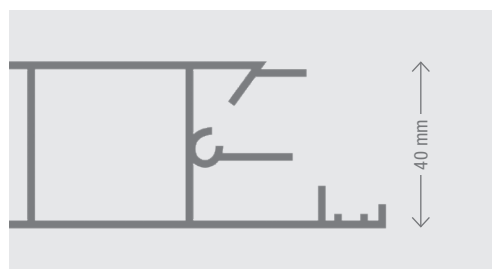

### Balkonboden AluMax F18 BBSALUAM005

Holz-Dekor, Stärke 18 mm

<b>Längen</b>	6050 mm
<b>Breite</b>	200 mm
<b>Spannweite</b>	1050 mm (Einfeld) / 1200 mm (Mehrfeld)
<b>Farben</b>	Holz hell, Holz dunkel