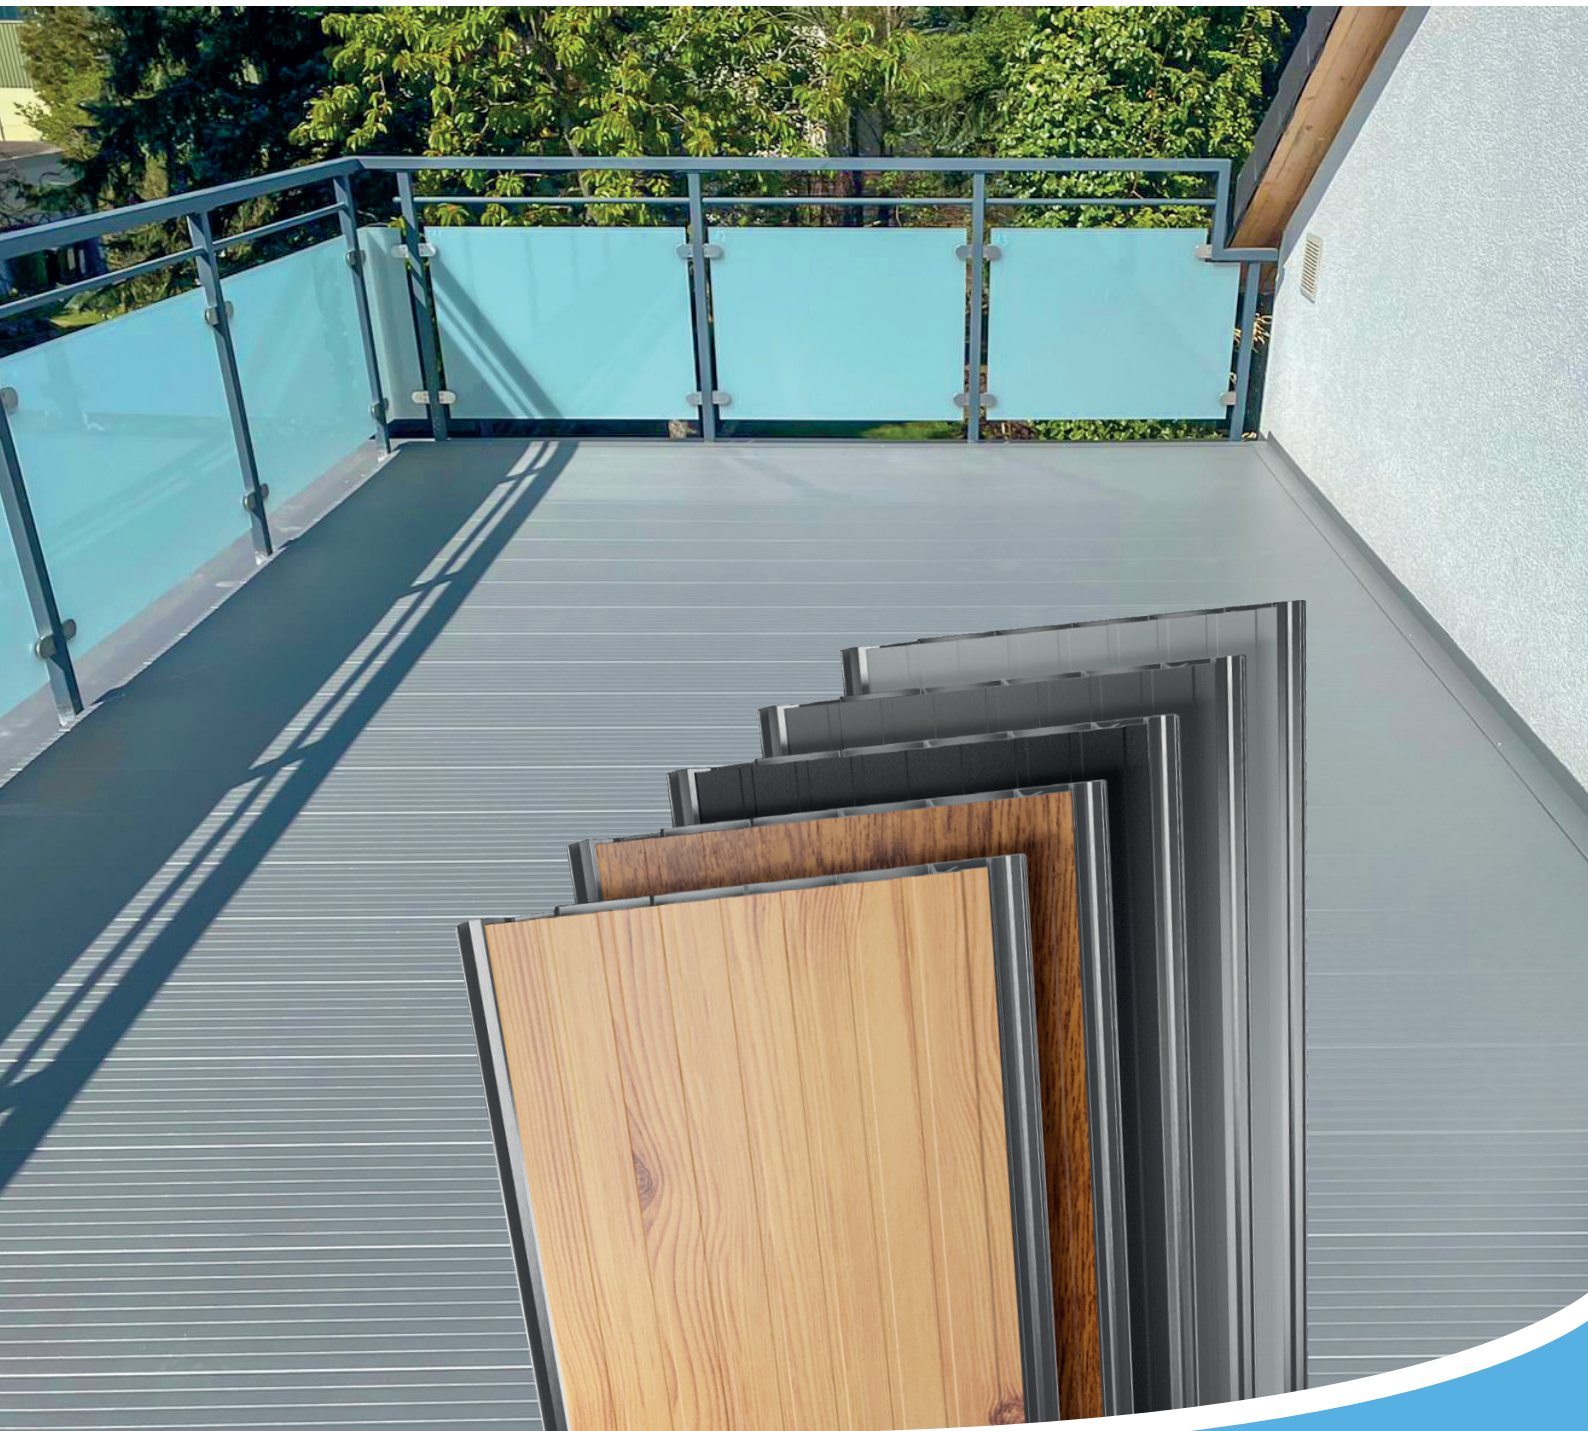

AluMax

Der clevere Balkon- und Terrassenboden

neomat®