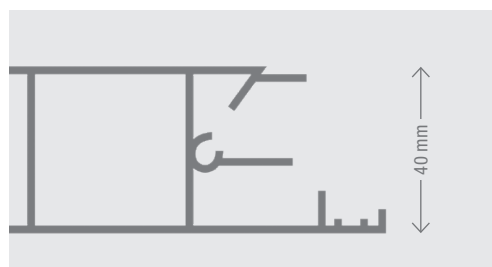

Balkonboden AluMax G40 BBSALUAM015

Holz-Dekor, Stärke 40 mm

Längen	6050 mm
Breite	200 mm
Spannweite	2150 mm (Einfeld) / 2450 mm (Mehrfeld)
Farben	Holz hell, Holz dunkel

HINWEIS

Auch in RAL-Farben erhältlich mit der Länge 6900 mm

Einfeld

Mehrfeld