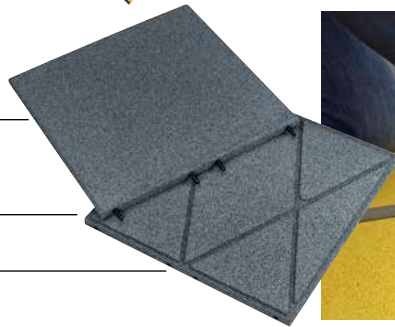

# Laissez votre **créativité** s'exprimer...

Grâce à la vaste palette de couleurs et aux possibilités de combinaison illimitées, vous pouvez aménager votre sol exactement comme vous le souhaitez.

Le revêtement d'env. 10 mm d'épaisseur en caoutchouc EPDM est disponible dans les coloris les plus variés. Ce matériau est particulièrement robuste, résistant aux UV et au chlore.

Dimensions des dalles : 500 x 500 mm

Épaisseur des dalles : 30 mm

Granulés de caoutchouc recyclé garantissant confort et sécurité

Éléments d'assemblage pour une pose facile et une grande stabilité des dalles

Rainures de drainage sur l'envers pour faciliter l'écoulement de l'eau