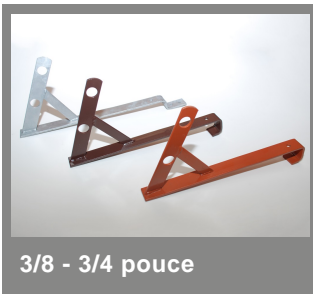

GRILLES PARE-NEIGE PHOTOVOLTAÏQUES

Les installations photovoltaïques sont extrêmement glissantes, d'où l'importance prépondérante d'une protection contre les chutes de neige. Contrairement aux grilles classiques, les grilles pare-neige sont plus hautes, afin d'arrêter les glissades de neige potentielles au bord du toit.

Arrêt-neige

Arrêt-neige

Universel

Plastique pour ardoises

Crochets para-neige pour tubes

3/8 - 3/4 pouce

D=32 mm

Crochets pour grilles para-neige

H=200 & 250 mm

Tubes d'arrêt-neige

3/8 - 1/1 pouce

D=32 mm

Accessoires

Programme d'arrêt-neige

Gamme de produits

Grilles para-neige