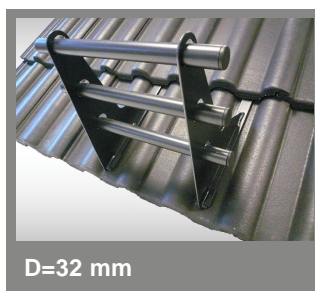

GRILLES PARE-NEIGE PHOTOVOLTAÏQUES

Les installations photovoltaïques sont extrêmement glissantes, d'où l'importance prépondérante d'une protection contre les chutes de neige. Contrairement aux grilles classiques, les grilles pare-neige sont plus hautes, afin d'arrêter les glissades de neige potentielles au bord du toit.

PARE-NEIGE PHOTOVOLTAÏQUE À 3 TUBES

Ce dispositif est constitué de 3 tubes pare-neige et de crochets. Il est plus haut et plus robuste qu'un pare-neige classique à 2 tubes.

Programme d'arrêt-neige

Gamme de produits

Arrêt-neige

Arrêt-neige

Universel

Plastique pour ardoises

Crochets para-neige pour tubes

3/8 - 3/4 pouce

D=32 mm

Crochets pour grilles para-neige

H=200 & 250 mm

Tubes d'arrêt-neige

3/8 - 1/1 pouce

D=32 mm

Accessoires

Programme d'arrêt-neige

Gamme de produits

Grilles para-neige