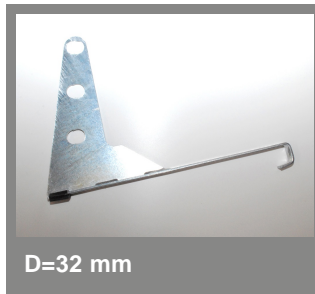

GRILLES PARE-NEIGE PHOTOVOLTAÏQUES

Les installations photovoltaïques sont extrêmement glissantes, d'où l'importance prépondérante d'une protection contre les chutes de neige. Contrairement aux grilles classiques, les grilles pare-neige sont plus hautes, afin d'arrêter les glissades de neige potentielles au bord du toit.

Arrêt-neige

Arrêt-neige

Universel

Plastique pour ardoises

Crochets para-neige pour tubes

3/8 - 3/4 pouce

D=32 mm

Crochets pour grilles para-neige

H=200 & 250 mm

Tubes d'arrêt-neige

3/8 - 1/1 pouce

D=32 mm

Accessoires

Programme d'arrêt-neige

Gamme de produits

Grilles para-neige