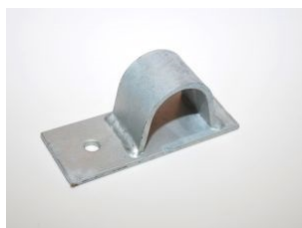

Programme d'arrêt-neige › Plaques pare-neige pour tôle › Divers d'arrêts-neige

Présentation du produit

janvier 2025

Arrêt-neige Antefixa 333 mm

profil 3*333*39, incl. 2 rondelles en caoutchouc

Article No. SSMT33339AF101

Sorte d'arrêt-neige	Type d'arrêt-neige	Matériau	Couleur	Exécution
arrêt-neige	Antefixa	acier	laquée	incl. 2 rondelles caoutchouc

Support de tube d'arrêt-neige 1"

Typ "Traufstop" plat, zingué

Article No. SSMTFLATR101

Sorte d'arrêt-neige	Type d'arrêt-neige	Ø	Matériau	Couleur	Exécution
crochets pare-neige pour tubes	Traufstopp	1"	feuillard d'acier	zingué	plat