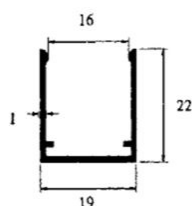

Artikel-Nr. PROMWPRE003

Material	Farbe	Länge	Breite	Stärke
Aluminium	alu roh	6'000 mm	20 mm	1.5 mm
Aluminium	alu roh	Zuschnitt	20 mm	1.5 mm

Alu U-Profil zu 16 mm

Typ P16

Artikel-Nr. PROMWPRU003

Material	Farbe	Länge	Breite
Aluminium	farblos eloxiert	6'000 mm	19 mm