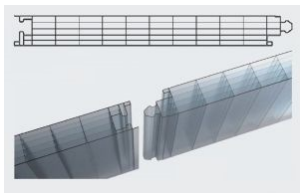

Stegplatten › Polycarbonat › Elemente

Produktübersicht

Juni 2026

Polycarbonat Element N2333-30-6

Stärke 30 mm, Breite 333 mm +/-1%

Artikel-Nr. MWPCEL2333-30001

Material	Farbe	Länge	Breite	Stärke	Stege	UV-Vergütung	U-Wert	Brandklasse
Polycarbonat	kristall	6'000 mm	333 mm	30 mm	6	einseitig	1.30 W/m2K	B-s 1, d0
Polycarbonat	opal 012	6'000 mm	333 mm	30 mm	6	einseitig	1.30 W/m2K	B-s 1, d0