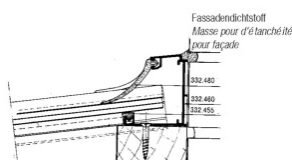

Material	Farbe	Länge	Breite
Aluminium	alu roh	7'000 mm	52 mm
Aluminium	alu roh	Zuschnitt	52 mm

Alu U-Profil zu 16 mm

Dim. 20/19/1.5 mm

Artikel-Nr. PROMWPRU008

Material	Farbe	Länge	Breite	Stärke
Aluminium	alu roh	6'000 mm	19 mm	1.5 mm
Aluminium	alu roh	Zuschnitt	19 mm	1.5 mm