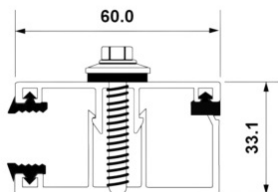

Alu-Klemmprofil "Rand" zu 16 mm

komplett inkl. Dichtungen

Artikel-Nr. PROMWPRKR005

Material	Farbe	Länge	Breite
Aluminium	alu roh	7'000 mm	60 mm
Aluminium	alu roh	Zuschnitt	60 mm
Aluminium	farblos eloxiert	7'000 mm	60 mm
Aluminium	farblos eloxiert	Zuschnitt	60 mm