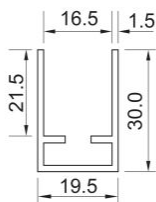

Alu-Eckwinkel zu P16

pressblank, Nr. 12802100

Artikel-Nr. ACCMWPRE101

Material	Farbe	Länge	Breite
Aluminium	pressblank	16 mm	20 mm

Alu U-Rahmenprofil zu 16 mm

Dim. 30/22/2.0 mm

Artikel-Nr. PROMWPRU010

Material	Farbe	Länge	Breite	Stärke
Aluminium	alu roh	6'000 mm	22 mm	1.5 mm
Aluminium	alu roh	Zuschnitt	22 mm	1.5 mm