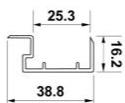

Alu Traufprofil zu 25 mm

Dim. 16.2/38.8/1 mm

Artikel-Nr. PROMWPRTR001

Material	Farbe	Länge	Breite	Stärke
Aluminium	alu roh	7'000 mm	38 mm	1 mm
Aluminium	alu roh	Zuschnitt	38 mm	1 mm