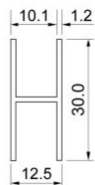

Alu H-Profil zu 10 mm

Dim. 30/12.5/1.2 mm

Artikel-Nr. PROMWPRH006

Material	Farbe	Länge	Breite	Stärke
Aluminium	alu roh	6'000 mm	12 mm	1.2 mm
Aluminium	alu roh	Zuschnitt	12 mm	1.2 mm