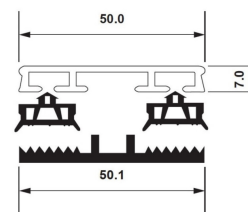

Alu Universalklemmset 50 mm

komplett inkl. Dichtungen

Artikel-Nr. PROMWPRUNI005

Material	Farbe	Länge	Breite
Aluminium	alu roh	6'000 mm	50 mm
Aluminium	alu roh	Zuschnitt	50 mm