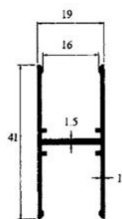

Alu U-Profil zu 16 mm

Typ P16, obere Lasche

Artikel-Nr. PROMWPRU001

Material	Farbe	Länge	Breite
Aluminium	farblos eloxiert	6'000 mm	16 mm

Alu U-Profil zu 16 mm

Typ P16, seitliche Lasche

Artikel-Nr. PROMWPRU002

Material	Farbe	Länge	Breite
Aluminium	farblos eloxiert	6'000 mm	38 mm

Alu H-Profil zu 16 mm

Typ P16

Artikel-Nr. PROMWPRH002

Material	Farbe	Länge	Breite
Aluminium	farblos eloxiert	6'000 mm	19 mm

Alu Eck-Profil zu 16 mm