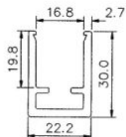

Alu Rahmenprofil zu 16 mm

Dim. 30/22/2.7 mm

Artikel-Nr. PROMWPRRA002

Material	Farbe	Länge	Breite	Stärke
Aluminium	alu roh	6'500 mm	22 mm	2.7 mm
Aluminium	alu roh	Zuschnitt	22 mm	2.7 mm
Aluminium	farblos eloxiert	6'500 mm	22 mm	2.7 mm
Aluminium	farblos eloxiert	Zuschnitt	22 mm	2.7 mm