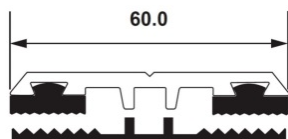

Alu Universalklemmset 60 mm Typ A

komplett inkl. Dichtungen

Artikel-Nr. PROMWPRUNI007

Material	Farbe	Länge	Breite
Aluminium	alu roh	6'000 mm	60 mm
Aluminium	alu roh	7'000 mm	60 mm
Aluminium	alu roh	Zuschnitt	60 mm