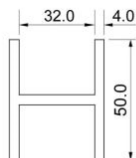

Alu H-Profil zu 32 mm

Dim. 32/50/4 mm

Artikel-Nr. PROMWPRH001

Material	Farbe	Länge	Breite
Aluminium	alu roh	6'500 mm	32 mm
Aluminium	alu roh	Zuschnitt	32 mm