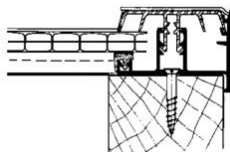

Alu-Klemmprofil "Rand"

zu **6/10/16 mm, komplett**

Artikel-Nr. PROMWPRKR004

Material	Farbe	Länge	Breite
PVC / Aluminium	alu roh	7'000 mm	57 mm
PVC / Aluminium	alu roh	Zuschnitt	57 mm