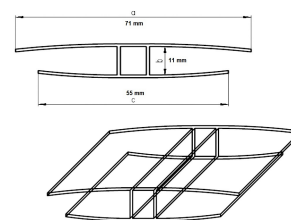

Polycarbonat H-Profil zu 10 mm

Artikel-Nr. PROMWPRH003

Material	Farbe	Länge	Breite
Polycarbonat	glasklar	6'000 mm	71 mm