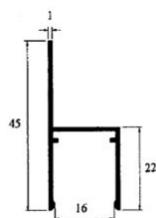

Alu U-Profil zu 16 mm

Typ P16, obere Lasche

Artikel-Nr. PROMWPRU001

Material	Farbe	Länge	Breite
Aluminium	farblos eloxiert	6'000 mm	16 mm