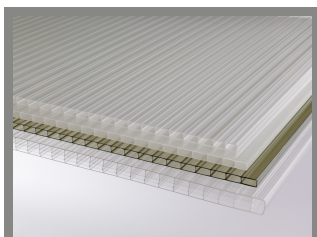

Stegplatten

Acrylglas

Platten