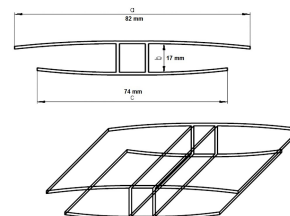

Polycarbonat H-Profil zu 16 mm

Artikel-Nr. PROMWPRH004

Material	Farbe	Länge	Breite
Polycarbonat	glasklar	6'000 mm	82 mm