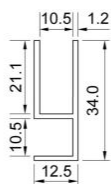

Alu Eck-Profil zu 10 mm

Dim. 34/12.5/1.5 mm

Artikel-Nr. PROMWPRE002

Material	Farbe	Länge	Breite	Stärke
Aluminium	alu roh	6'000 mm	12 mm	1.2 mm
Aluminium	alu roh	Zuschnitt	12 mm	1.2 mm