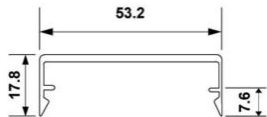

Alu Abdeckleiste/Klipsprofil

zu Universalklemmset 50 mm

Artikel-Nr. PROMWPRUNI001

Material	Farbe	Länge	Breite
Aluminium	alu roh	6'000 mm	53 mm
Aluminium	alu roh	Zuschnitt	53 mm