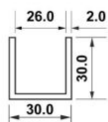

Winkel zu U-Rahmenprofil 20 mm

Alu roh, Set à 4 Stk.

Artikel-Nr. ACCMWPRU103

Material	Farbe	Länge	Breite
Aluminium	alu roh	50 mm	40 mm

Alu U-Profil zu 25 mm

Dim. 30/30/2.0 mm

Artikel-Nr. PROMWPRU014

Material	Farbe	Länge	Breite	Stärke
Aluminium	alu roh	6'500 mm	30 mm	2 mm
Aluminium	alu roh	Zuschnitt	30 mm	2 mm