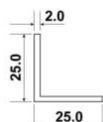

Alu L-Profil

Dim. 25/25/2 mm

Artikel-Nr. PROMWPRL001

Material	Farbe	Länge	Breite	Stärke
Aluminium	alu roh	6'500 mm	25 mm	2 mm
Aluminium	alu roh	Zuschnitt	25 mm	2 mm