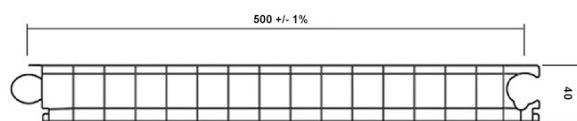

Polycarbonat-Element N2540-4 MC

Stärke 40 mm, Breite 500 mm +/-1%

Artikel-Nr. MWPCEL2540-4002

Material	Farbe	Länge	Breite	Stärke	Stege	UV-Vergütung	U-Wert	Brandklasse	Lichtd.
Polycarbonat	kristall	6'000 mm	500 mm	40 mm	4	einseitig	1.50 W/m2K	B-s 1, d0	66 %
Polycarbonat	opal 012	6'000 mm	500 mm	40 mm	4	einseitig	1.50 W/m2K	B-s 1, d0	29 %