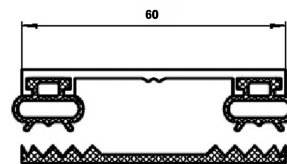

Alu Universalklemmset 60 mm

komplett inkl. Dichtungen

Artikel-Nr. PROMWPRUNI006

Material	Farbe	Länge	Breite
Aluminium	alu roh	6'000 mm	60 mm
Aluminium	alu roh	7'000 mm	60 mm
Aluminium	alu roh	Zuschnitt	60 mm