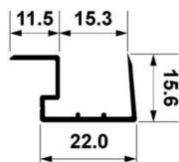

Traufprofil zu 16 mm

Dim. 22/15/3.1 mm

Artikel-Nr. PROMWPRTR003

Material	Farbe	Länge	Breite	Stärke
Aluminium	alu roh	7'000 mm	22 mm	3.1 mm
Aluminium	alu roh	Zuschnitt	22 mm	3.1 mm
Aluminium	farblos eloxiert	7'000 mm	22 mm	3.1 mm
Aluminium	farblos eloxiert	Zuschnitt	22 mm	3.1 mm