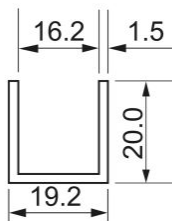

Alu U-Profil zu 16 mm

Dim. 20/20/1.8 mm

Artikel-Nr. PROMWPRU013

Material	Farbe	Länge	Breite	Stärke
Aluminium	farblos eloxiert	6'500 mm	19 mm	1.8 mm
Aluminium	farblos eloxiert	Zuschnitt	19 mm	1.8 mm