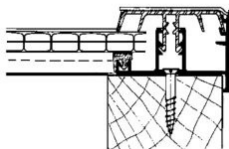

Alu-Klemmprofil "Rand"

zu 20/25/32 mm, komplett

Artikel-Nr. PROMWPRKR006

Material	Farbe	Länge	Breite
PVC / Aluminium	alu roh	7'000 mm	57 mm
PVC / Aluminium	alu roh	Zuschnitt	57 mm