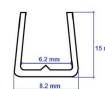

Polycarbonat H-Profil zu 16 mm

Artikel-Nr. PROMWPRH004

Material	Farbe	Länge	Breite
Polycarbonat	glasklar	6'000 mm	82 mm

Polycarbonat U-Profil zu 4.5 + 6 mm

Artikel-Nr. PROMWPRU006

Material	Farbe	Länge	Breite
Polycarbonat	glasklar	6'000 mm	8 mm