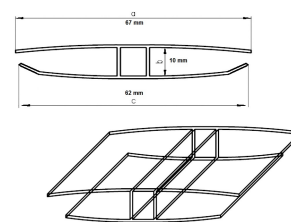

Alucobond "U"-Profil zu 8 mm

Dim. 20/13/8/2.5 mm

Artikel-Nr. PROMWPRU018

Material	Farbe	Länge	Breite	Stärke
Aluminium	alu roh	6'000 mm	13 mm	2.5 mm
Aluminium	alu roh	Zuschnitt	13 mm	2.5 mm

Polycarbonat H-Profil zu 4.5 + 6 mm

Artikel-Nr. PROMWPRH005

Material	Farbe	Länge	Breite
Polycarbonat	glasklar	6'000 mm	67 mm