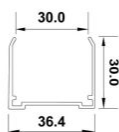

Alu U-Abschlussprofil zu 32 mm

Alu roh, Dim. 30/36.4/1 mm, Länge 1.23 m

Artikel-Nr. ACCMWPRU104

Material	Farbe	Länge	Breite	Stärke
Aluminium	alu roh	1'230 mm	36 mm	1 mm