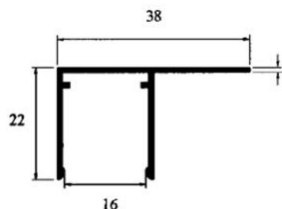

Alu U-Profil zu 16 mm

Typ P16, obere Lasche

Artikel-Nr. PROMWPRU001

Material	Farbe	Länge	Breite
Aluminium	farblos eloxiert	6'000 mm	16 mm

Alu U-Profil zu 16 mm

Typ P16, seitliche Lasche

Artikel-Nr. PROMWPRU002