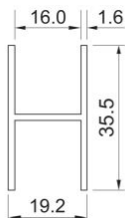

Dim. 22/15/3.1 mm

Artikel-Nr. PROMWPRTR003

Material	Farbe	Länge	Breite	Stärke
Aluminium	alu roh	7'000 mm	22 mm	3.1 mm
Aluminium	alu roh	Zuschnitt	22 mm	3.1 mm
Aluminium	farblos eloxiert	7'000 mm	22 mm	3.1 mm
Aluminium	farblos eloxiert	Zuschnitt	22 mm	3.1 mm

Alu H-Profil zu 16 mm

Dim. 35/19/1.5 mm

Artikel-Nr. PROMWPRH007

Material	Farbe	Länge	Breite	Stärke
Aluminium	alu roh	6'000 mm	19 mm	1.5 mm
Aluminium	alu roh	Zuschnitt	19 mm	1.5 mm

Alu Eck-Profil zu 16 mm

Dim. 38/20/1.5 mm