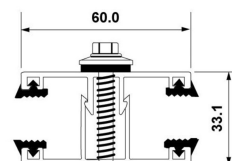

Artikel-Nr. PROMWPRUNI004

Material	Farbe	Länge	Breite
Aluminium	alu roh	6'000 mm	60 mm
Aluminium	alu roh	7'000 mm	60 mm

Alu-Klemmprofil "Mitte" zu 16 mm

komplett inkl. Dichtungen

Artikel-Nr. PROMWPRKM005

Material	Farbe	Länge	Breite
Aluminium	alu roh	7'000 mm	60 mm
Aluminium	alu roh	Zuschnitt	60 mm
Aluminium	farblos eloxiert	7'000 mm	60 mm
Aluminium	farblos eloxiert	Zuschnitt	60 mm