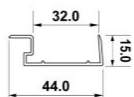

Artikel-Nr. PROMWPRL001

Material	Farbe	Länge	Breite	Stärke
Aluminium	alu roh	6'500 mm	25 mm	2 mm
Aluminium	alu roh	Zuschnitt	25 mm	2 mm

Alu-Traufprofile zu 32 mm

Dim. 15/44/1 mm

Artikel-Nr. PROMWPRT002

Material	Farbe	Länge	Breite	Stärke
Aluminium	alu roh	7'000 mm	44 mm	1 mm
Aluminium	alu roh	Zuschnitt	44 mm	1 mm