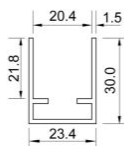

Alu U-Rahmenprofil zu 20 mm

Dim. 30/23.4/1.5 mm

Artikel-Nr. PROMWPRU012

Material	Farbe	Länge	Breite	Stärke
Aluminium	alu roh	6'000 mm	23 mm	1.5 mm
Aluminium	alu roh	Zuschnitt	23 mm	1.5 mm