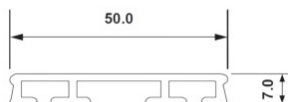

Artikel-Nr. PROMWPRUNI001

Material	Farbe	Länge	Breite
Aluminium	alu roh	6'000 mm	53 mm
Aluminium	alu roh	Zuschnitt	53 mm

Alu-Deckleiste

zu **Universalklemmset 50 mm**

Artikel-Nr. PROMWPRUNI002

Material	Farbe	Länge	Breite
Aluminium	alu roh	6'000 mm	50 mm