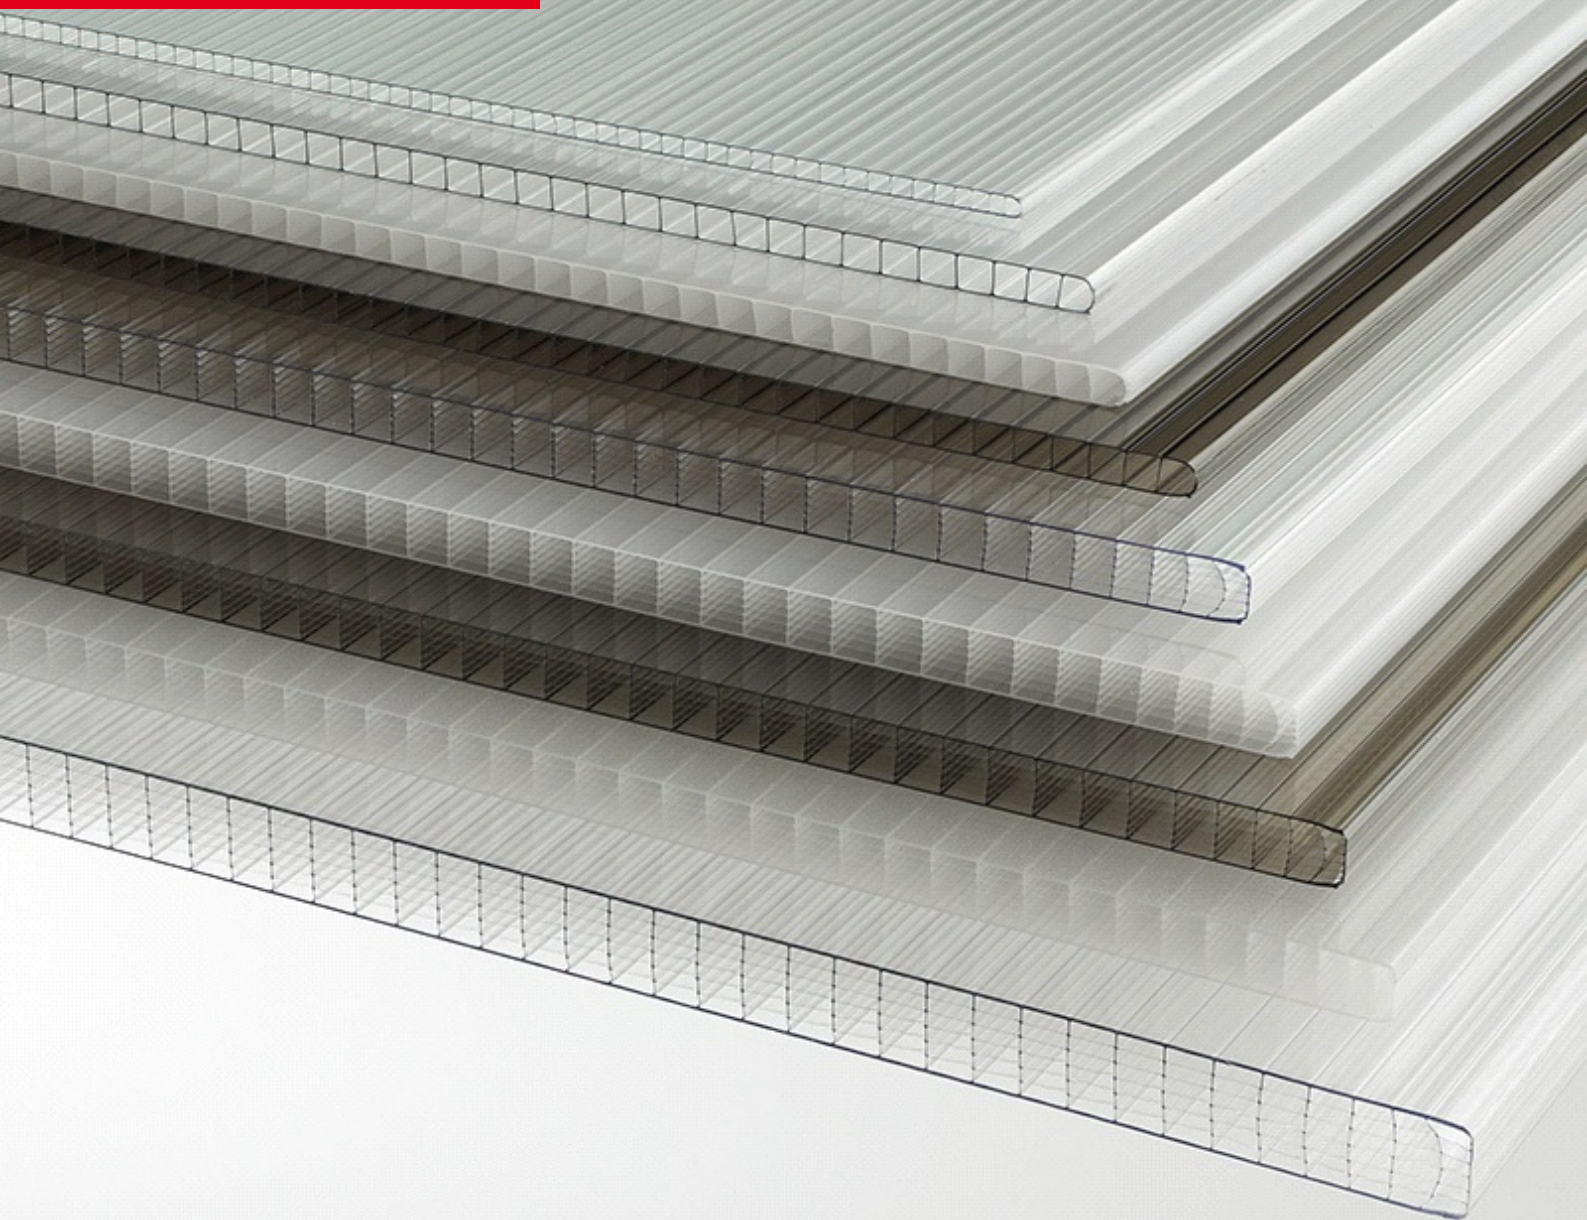

Stegplatten

Produktübersicht

neomat®

Stegplatten

Ein ausgesprochen vielseitiges Sortiment an Stegplatten in diversen Materialien und Stärken mit passendem Zubehör für jeden Anwendungszweck steht Ihnen zur Auswahl.

ACRYLGLAS

Acrylglas Stegplatten werden umgangssprachlich Plexiglas genannt und zeichnen sich besonders durch ihre hervorragende UV-Beständigkeit aus. Die glatte Oberfläche sorgt dafür, dass der Schmutz kaum haften bleibt.

POLYCARBONAT (Qualex)

Der strukturierte Hohlkammeraufbau sorgt für Stabilität und optimale Raumausleuchtung. Die Qualex-Platten isolieren bestens und minimieren so die Kondenswasserbildung. Polycarbonat kann bei Temperaturen von -40 bis +115° C eingesetzt werden.

ULTRA-RESIST (Qualex)

Polycarbonat Ultra-Resist Lichtplatten sind bruchsicher und witterungsbeständig. Diese Premium-Platten sind ein optischer Gewinn und schützen Ihren Terrassensitzplatz dauerhaft.

POLYCARBONAT-Elemente mit Nut und Kamm