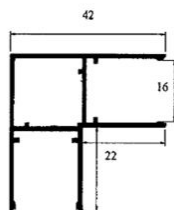

Alu Eck-Profil zu 16 mm

Typ P16

Artikel-Nr. PROMWPRE001

Material	Farbe	Länge	Breite
Aluminium	farblos eloxiert	6'000 mm	42 mm