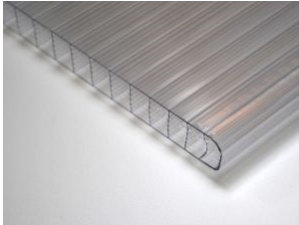

Polycarbonat Stegplatten

Stärke 16 mm, 7-fach, "Seven"

Artikel-Nr. MWPCS7P001

Material	Farbe	Länge	Breite	Stärke	Stege	UV-Vergütung	U-Wert	Brandklasse	Lichtd.
Polycarbonat	glasklar	6'000 mm	1'200 mm	16 mm	7	einseitig	1.80 W/m2K	B-s 1, d0	64 %
Polycarbonat	glasklar	6'000 mm	2'100 mm	16 mm	7	einseitig	1.80 W/m2K	B-s 1, d0	64 %
Polycarbonat	glasklar	7'000 mm	1'200 mm	16 mm	7	einseitig	1.80 W/m2K	B-s 1, d0	64 %
Polycarbonat	glasklar	7'000 mm	2'100 mm	16 mm	7	einseitig	1.80 W/m2K	B-s 1, d0	64 %
Polycarbonat	glasklar	Zuschnitt	Zuschnitt	16 mm	7	einseitig	1.80 W/m2K	B-s 1, d0	64 %
Polycarbonat	opal	6'000 mm	1'200 mm	16 mm	7	einseitig	1.80 W/m2K	B-s 1, d0	54 %
Polycarbonat	opal	6'000 mm	2'100 mm	16 mm	7	einseitig	1.80 W/m2K	B-s 1, d0	54 %
Polycarbonat	opal	Zuschnitt	Zuschnitt	16 mm	7	einseitig	1.80 W/m2K	B-s 1, d0	54 %
Polycarbonat	opal	7'000 mm	1'200 mm	16 mm	7	einseitig	1.80 W/m2K	B-s 1, d0	54 %
Polycarbonat	IR Control	4'000 mm	1'200 mm	16 mm	7	einseitig	1.80 W/m2K	B-s 2, d0	42 %
Polycarbonat	IR Control	4'000 mm	2'100 mm	16 mm	7	einseitig	1.80 W/m2K	B-s 2, d0	42 %
Polycarbonat	IR Control	6'000 mm	1'200 mm	16 mm	7	einseitig	1.80 W/m2K	B-s 2, d0	42 %
Polycarbonat	IR Control	6'000 mm	2'100 mm	16 mm	7	einseitig	1.80 W/m2K	B-s 2, d0	42 %
Polycarbonat	IR Control	Zuschnitt	Zuschnitt	16 mm	7	einseitig	1.80 W/m2K	B-s 2, d0	42 %