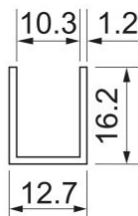

Artikel-Nr. ACCMWPRU104

Material	Farbe	Länge	Breite	Stärke
Aluminium	alu roh	1'230 mm	36 mm	1 mm

Alu U-Profil zu 10 mm

Dim. 16.2/12.7/1.2 mm

Artikel-Nr. PROMWPRU007

Material	Farbe	Länge	Breite	Stärke
Aluminium	alu roh	3'000 mm	12 mm	1.2 mm