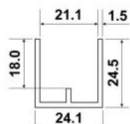

Winkel zu U-Rahmenprofil 16 mm

Alu roh, Set à 4 Stk.

Artikel-Nr. ACCMWPRU101

Material	Farbe	Länge	Breite
Aluminium	alu roh	50 mm	40 mm

Alu U-Profil mit Steg zu 20 mm

Dim. 25/25/1.5 mm

Artikel-Nr. PROMWPRU011