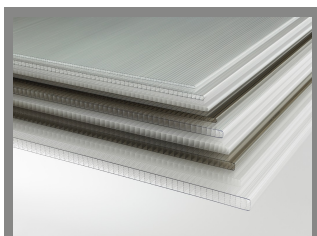

ULTRA-RESIST (Qualex)

Polycarbonat Ultra-Resist Lichtplatten sind bruchsicher und witterungsbeständig. Diese Premium-Platten sind ein optischer Gewinn und schützen Ihren Terrassensitzplatz dauerhaft.

POLYCARBONAT-Elemente mit Nut und Kamm

Stegplatten

Acrylglas

Platten

Polycarbonat

Platten

Elemente

Zubehör

Profile & Zubehör