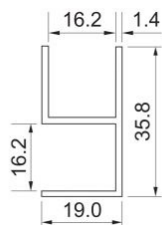

Dim. 22/15/3.1 mm

Artikel-Nr. PROMWPRTR003

Material	Farbe	Länge	Breite	Stärke
Aluminium	alu roh	7'000 mm	22 mm	3.1 mm
Aluminium	alu roh	Zuschnitt	22 mm	3.1 mm
Aluminium	farblos eloxiert	7'000 mm	22 mm	3.1 mm
Aluminium	farblos eloxiert	Zuschnitt	22 mm	3.1 mm

Alu H-Profil zu 16 mm

Dim. 35/19/1.5 mm

Artikel-Nr. PROMWPRH007

Material	Farbe	Länge	Breite	Stärke
Aluminium	alu roh	6'000 mm	19 mm	1.5 mm
Aluminium	alu roh	Zuschnitt	19 mm	1.5 mm

Alu Eck-Profil zu 16 mm

Dim. 38/20/1.5 mm

Artikel-Nr. PROMWPRE003

Material	Farbe	Länge	Breite	Stärke
Aluminium	alu roh	6'000 mm	20 mm	1.5 mm
Aluminium	alu roh	Zuschnitt	20 mm	1.5 mm

Alu U-Profil zu 16 mm

Typ P16

Artikel-Nr. PROMWPRU003

Material	Farbe	Länge	Breite
Aluminium	farblos eloxiert	6'000 mm	19 mm