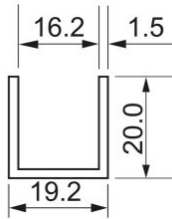

Material	Farbe	Länge	Breite
Aluminium	alu roh	7'000 mm	52 mm
Aluminium	alu roh	Zuschnitt	52 mm

Alu U-Profil zu 16 mm

Dim. 20/19/1.5 mm

Artikel-Nr. PROMWPRU008

Material	Farbe	Länge	Breite	Stärke
Aluminium	alu roh	6'000 mm	19 mm	1.5 mm
Aluminium	alu roh	Zuschnitt	19 mm	1.5 mm