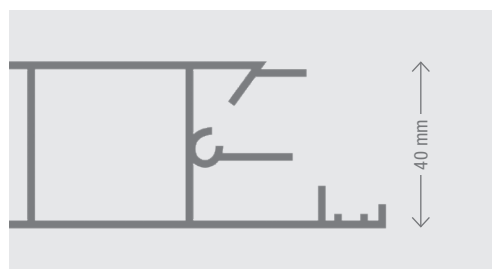

### Plancher de balcon AluMax F18 BBSALUAM001

Couleur unie, épaisseur 18 mm

<b>Longueurs</b>	4050 / 5050 / 6050 / 6900 mm
<b>Largeur</b>	200 mm
<b>Envergure</b>	1050 mm (2 appuis) / 1200 mm (3 appuis ou plus)
<b>Couleurs</b>	Gris clair, Gris, Gris foncé

### Plancher de balcon AluMax F18 BBSALUAM005

Décor bois, épaisseur 18 mm

<b>Longueurs</b>	6050 mm
<b>Largeur</b>	200 mm
<b>Envergure</b>	1050 mm (2 appuis) / 1200 mm (3 appuis ou plus)
<b>Couleurs</b>	Bois clair, Bois foncé