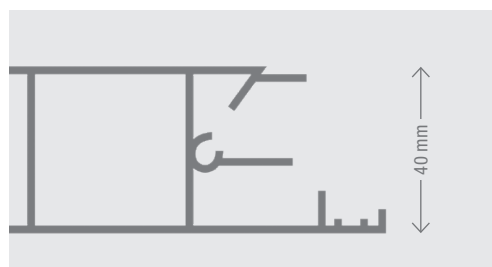

Plancher de balcon AluMax G40 BBSALUAM015

Décor bois, épaisseur 40 mm

Longueurs	6050 mm
Largeur	200 mm
Envergure	2150 mm (2 appuis) / 2450 mm (3 appuis ou plus)
Couleurs	Bois clair, Bois foncé

INFORMATION

Également disponible dans les couleurs RAL avec une longueur de 6900 mm.

2 appuis

3 appuis ou plus