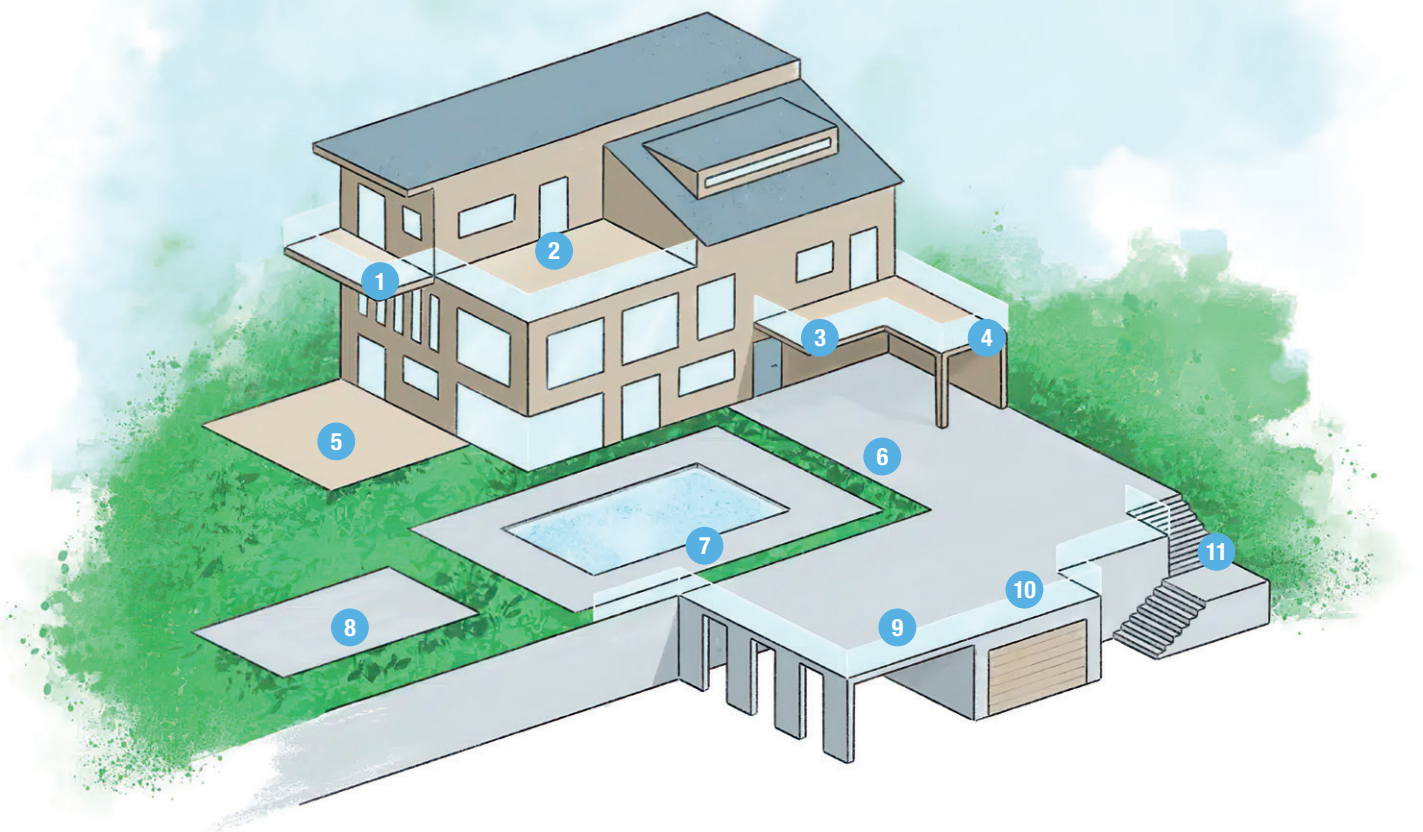

Le revêtement de sol pour balcon **AluMax** est polyvalent et idéal pour les balcons, les terrasses, les jardins sur les toits ou les passerelles. Grâce à sa construction robuste en aluminium et à sa surface sans joints, il convient aussi bien aux projets de construction neuve qu'aux rénovations. Que ce soit sur du béton, du bois ou du carrelage, AluMax s'installe rapidement, proprement et durablement, et confère à chaque espace extérieur un aspect moderne et haut de gamme.

## Domaines d'application

- ① Revêtement de sol pour balcons
- ② Terrasses de toit, garages de toit, étanchéité de toits plats
- ③ Rénovation de balcons
- ④ Extension de balcons
- ⑤ Terrasses
- ⑥ Allées de jardin, chemins piétonniers
- ⑦ Bordures de piscine
- ⑧ Couverture de piscine praticable
- ⑨ Abri de voiture praticable, extension de terrasse
- ⑩ Toit de garage praticable et étanche
- ⑪ Rénovation d'escaliers