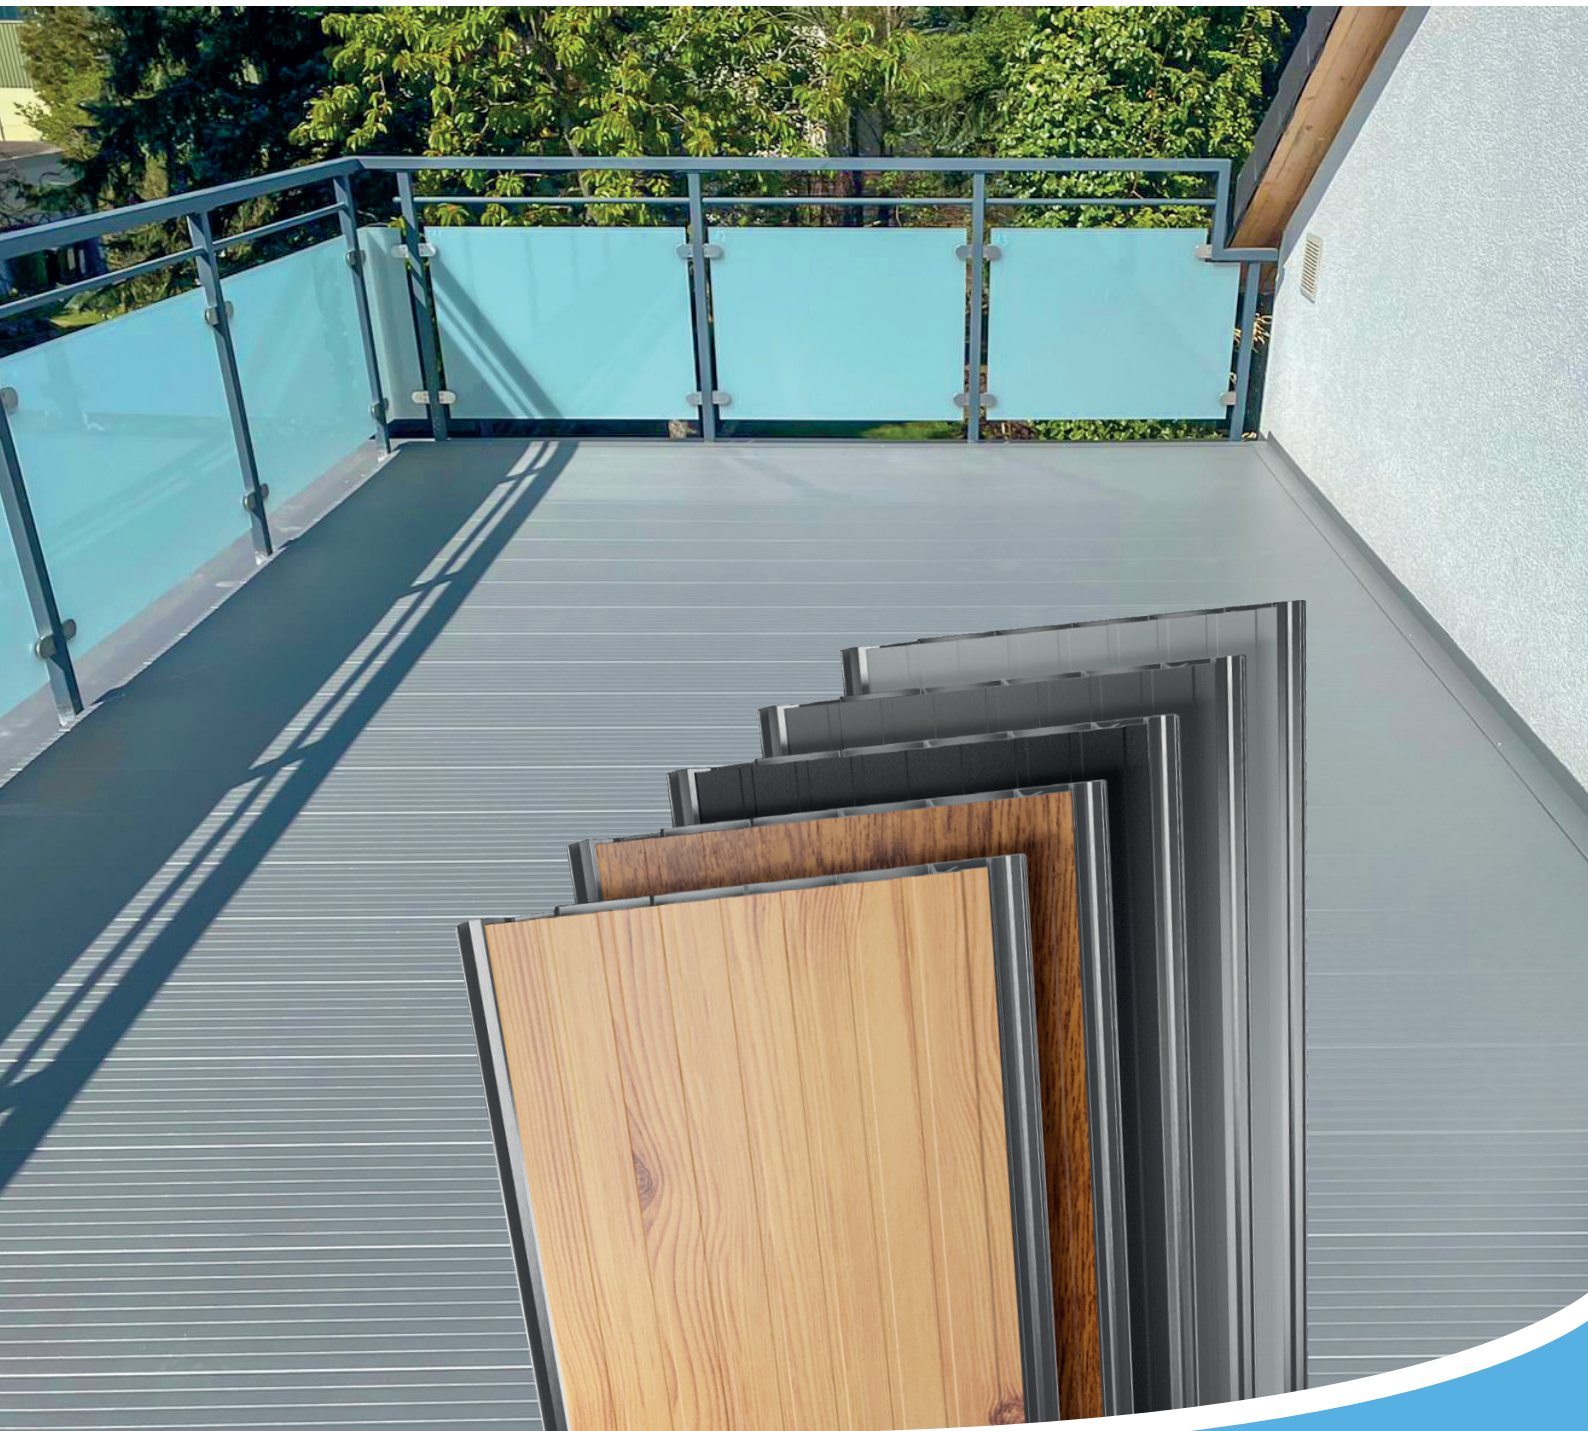

AluMax

Sols étanche pour balcons et terrasses

neomat®