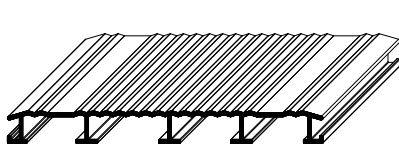

**MODERNE,
ESTHÉTIQUE,
FONCTIONNEL**

Systeme de terrasse en aluminium **MODERN**

Système de terrasse en aluminium MODERN

description du produit

Ce système de terrasse moderne en aluminium séduit par son faible poids et permet une utilisation polyvalente. Imputrescible et nécessite très peu de hauteur de construction. Les lames sont disponibles en 7 couleurs et s'adaptent à presque tous les goûts.

Utilisations

- Terrasses
- Balcons
- Toits plat
- Chemins d'accès

Caractéristiques

- résistant aux intempéries
- imputrescible
- facile à nettoyer
- faible hauteur de montage (à partir de 30 mm)
- design moderne
- faible poids propre
- sans distorsion et dimensionnellement stable
- incassable, sans échines
- Joints bout à bout fermés
- 100% recyclable

Lames de plancher

Raccord

Dimensions env.

Raccord en alu teinté

Raccord en alu avec un joint en EPDM

Look cool

Système de terrasse en aluminium MODERN

Matériau