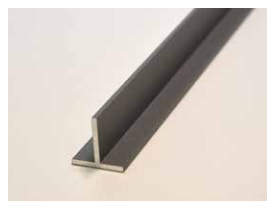

Lames de plancher

Raccord

Dimensions env.

Raccord en alu teinté

Raccord en alu avec un joint en EPDM

Look cool

Système de terrasse en aluminium MODERN

Matériau

Dimension 6000 x 145 x 15 mm

Minerai de fer micacé gris

Minerai de fer micacé anthracite

Argile marron

Anodisé (Eloxé) incolore

Aspect merisier clair

Aspect noyer foncé

Aspect pin cembro foncé

Accessoires

Profil de raccordement en aluminium
6000 x 15 x 4.5 mm
Disponible dans tous les coloris du système

Profil équerre de terminaison
6000 x 20 x 20 x 2 mm
6000 x 20 x 20 x 2 mm
Disponible dans tous les coloris du système

Profil de terminaison en T
6000 x 20 x 20 x 2 mm
Disponible dans tous les coloris du système

Sous-construction en aluminium
6000 x 50 x 30 x 2 mm
6000 x 50 x 30 x 3 mm
6000 x 40 x 15 x 2 mm
Alu brut

Joint en EPDM