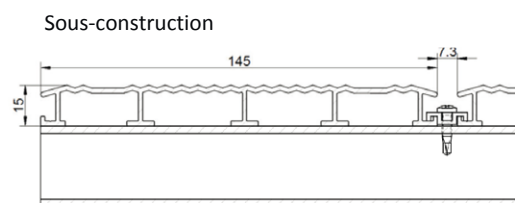

Utilisations

- Terrasses
- Balcons
- Toits plat
- Chemins d'accès

Caractéristiques

- résistant aux intempéries
- imputrescible
- facile à nettoyer
- faible hauteur de montage (à partir de 30 mm)
- design moderne
- faible poids propre
- sans distorsion et dimensionnellement stable
- incassable, sans échines
- Joints bout à bout fermés
- 100% recyclable

Lames de plancher

Raccord

Dimensions env.

Raccord en alu teinté

Raccord en alu avec un joint en EPDM

Look cool

Système de terrasse en aluminium MODERN

Matériau

Dimension 6000 x 145 x 15 mm

Minerai de fer micacé gris

Minerai de fer micacé anthracite

Argile marron

Anodisé (Eloxé) incolore

Aspect merisier clair

Aspect noyer foncé

Aspect pin cembro foncé

Accessoires

Profil de raccordement en aluminium
6000 x 15 x 4.5 mm
Disponible dans tous les coloris du système

Profil équerre de terminaison
6000 x 20 x 20 x 2 mm
6000 x 20 x 20 x 2 mm
Disponible dans tous les coloris du système