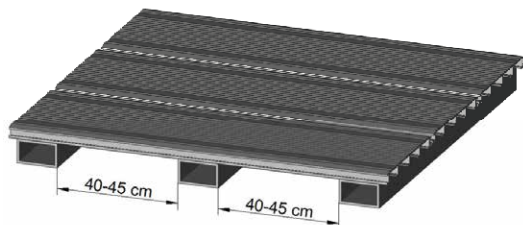

Utilisations

- Terrasses
- Balcons
- Toits plat
- Chemins d'accès

Caractéristiques

- résistant aux intempéries
- imputrescible
- facile à nettoyer
- faible hauteur de montage (à partir de 30 mm)
- design moderne
- faible poids propre
- sans distorsion et dimensionnellement stable
- incassable, sans échines
- Joints bout à bout fermés
- 100% recyclable

Lames de plancher

Raccord

Dimensions env.

Raccord en alu teinté

Raccord en alu avec un joint en EPDM

Look cool

Système de terrasse en aluminium MODERN

Matériau